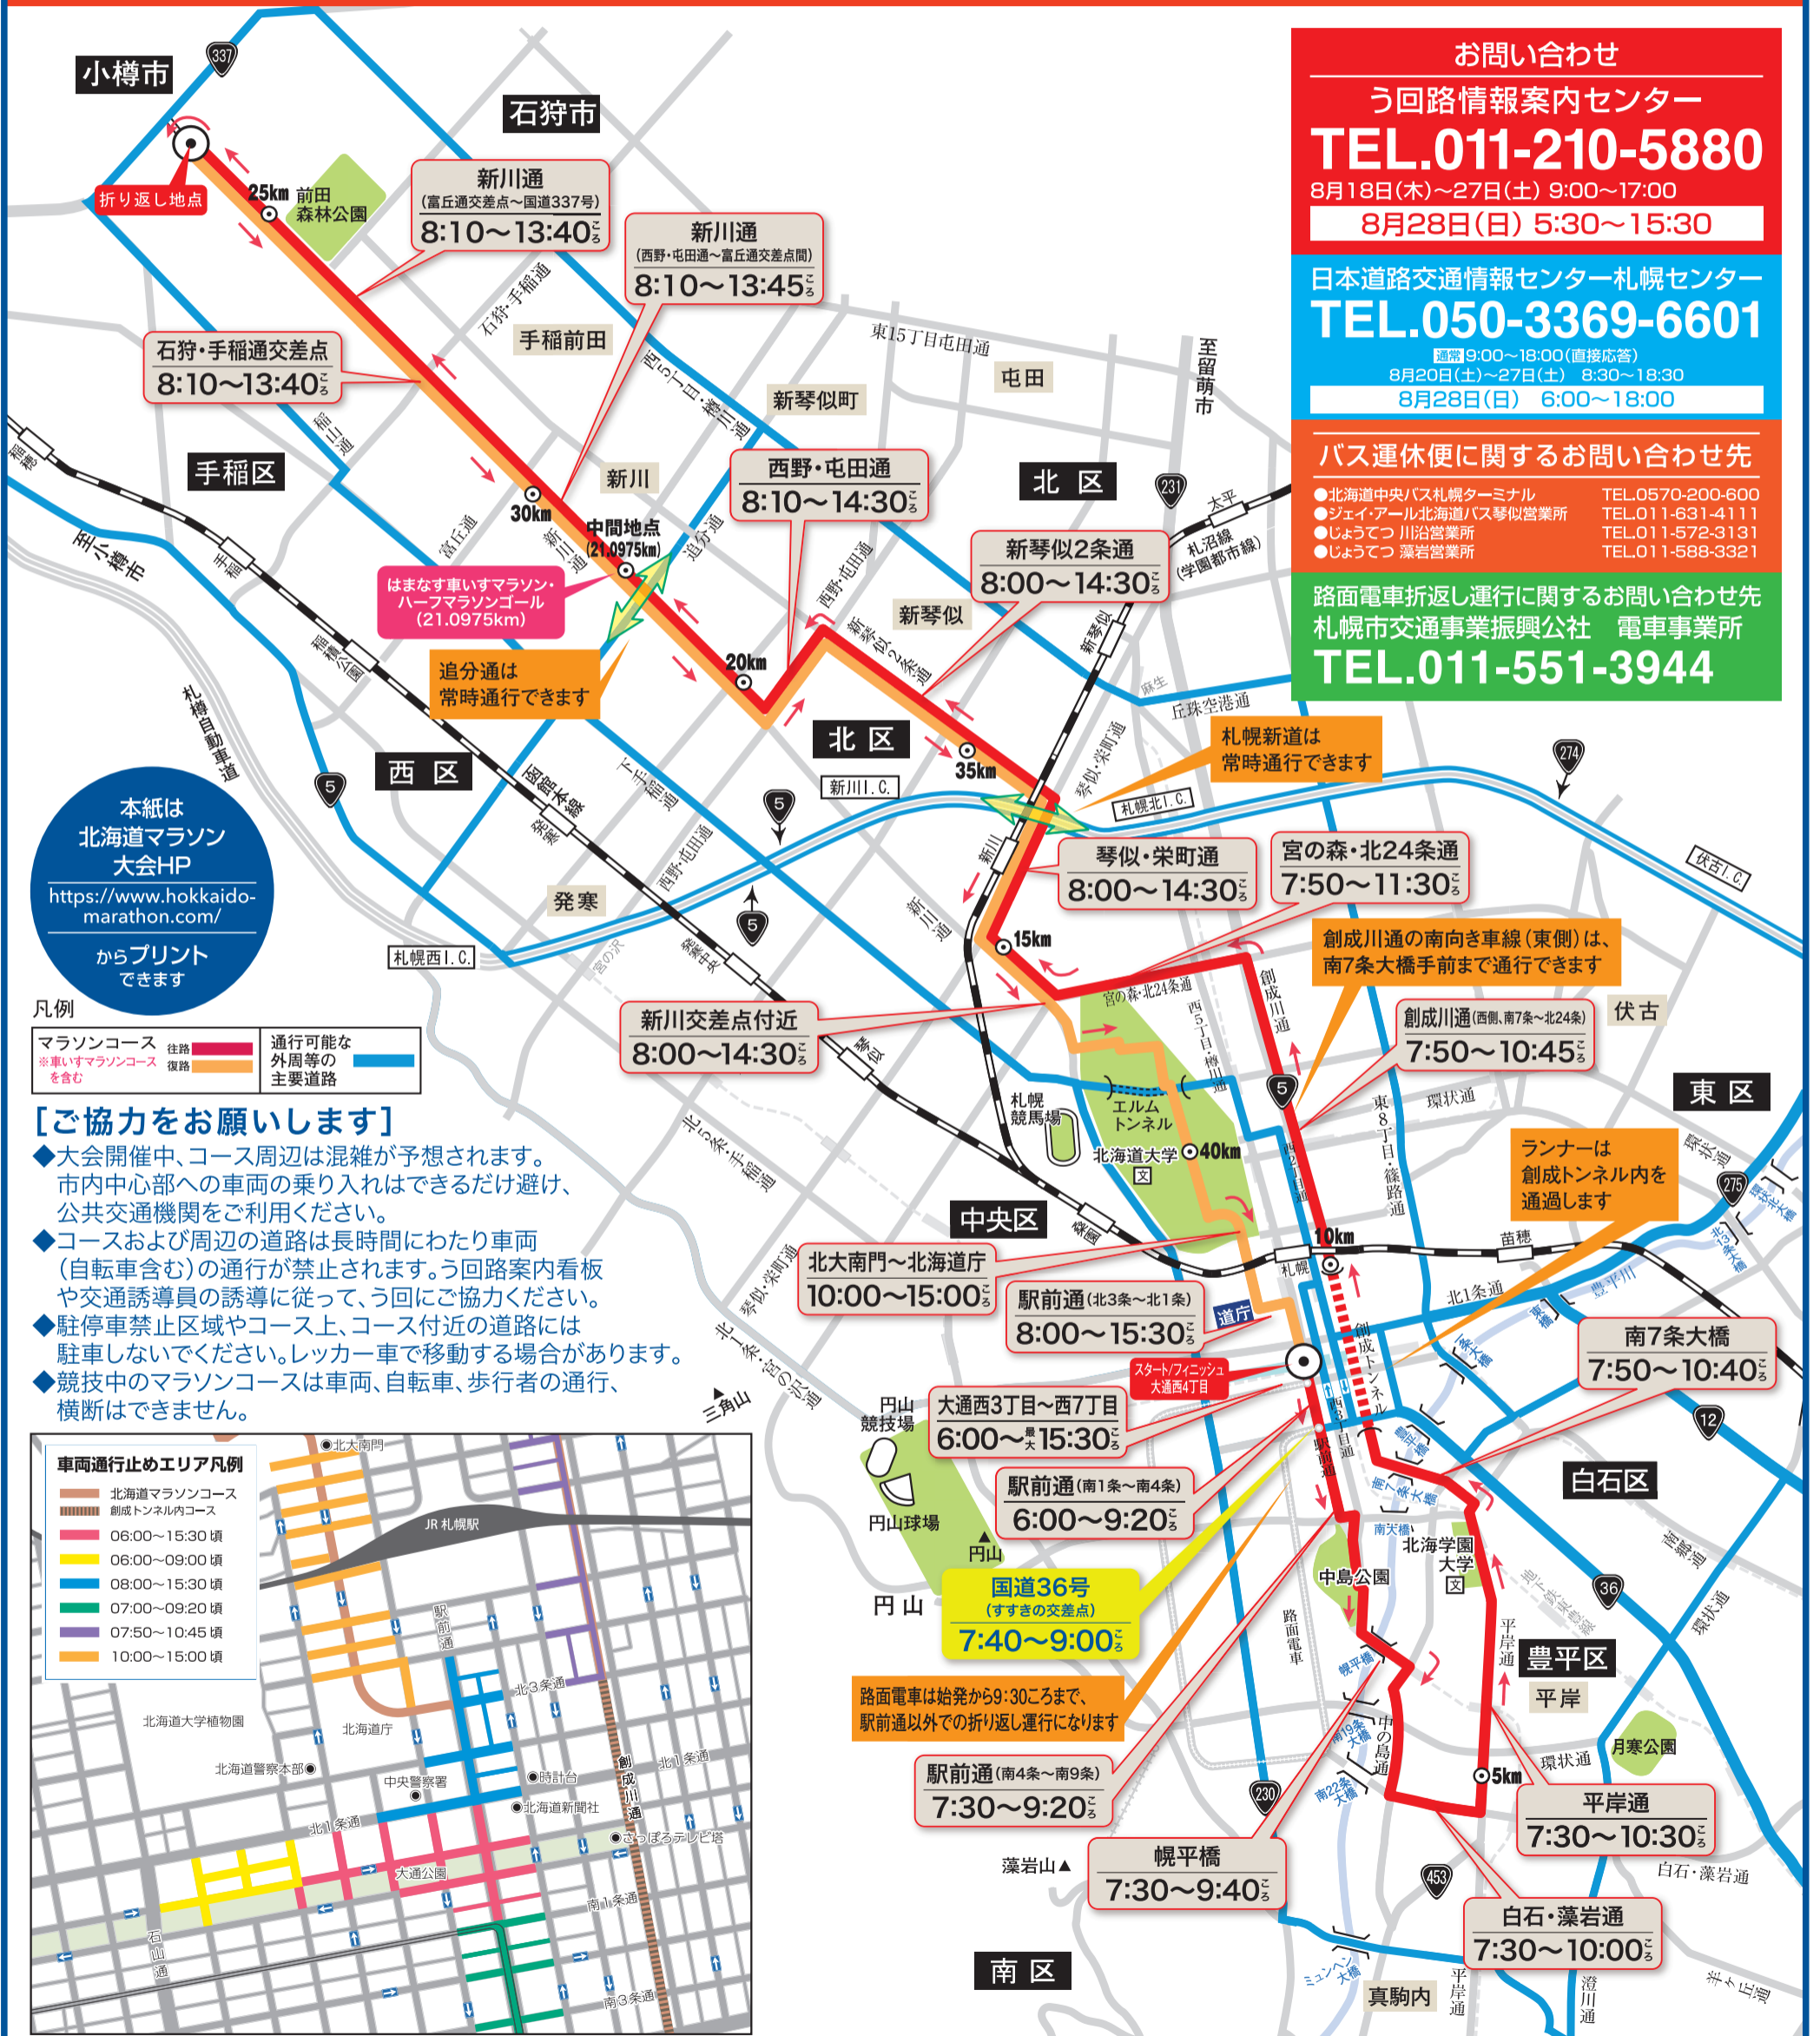

# 開催に伴う交通規制のお知らせ

## 北海道マラソン2022 8:30スタート はまなす車いすマラソン2022 7:50スタート

### 8月28日(日) 合同開催

規制時間内は通行止めです。  
規制時間はあくまで目安で、変更になる場合があります。

お問い合わせ  
う回路情報案内センター  
**TEL.011-210-5880**  
8月18日(木)~27日(土) 9:00~17:00  
8月28日(日) 5:30~15:30

日本道路交通情報センター札幌センター  
**TEL.050-3369-6601**  
電話 9:00~18:00(直接応答)  
8月20日(土)~27日(土) 8:30~18:30  
8月28日(日) 6:00~18:00

本紙は  
北海道マラソン  
大会HP  
<https://www.hokkaido-marathon.com/>  
からプリント  
できます

凡例  
マラソンコース 往路 通行可能な外周等の主要道路  
※車いすマラソンコースを含む 復路

- 【ご協力をお願いします】**
- ◆大会開催中、コース周辺は混雑が予想されます。市内中心部への車両の乗り入れはできるだけ避け、公共交通機関をご利用ください。
  - ◆コースおよび周辺の道路は長時間にわたり車両(自転車含む)の通行が禁止されます。う回路案内看板や交通誘導員の誘導に従って、う回にご協力ください。
  - ◆駐停車禁止区域やコース上、コース付近の道路には駐車しないでください。レッカー車で移動する場合があります。
  - ◆競技中のマラソンコースは車両、自転車、歩行者の通行、横断はできません。